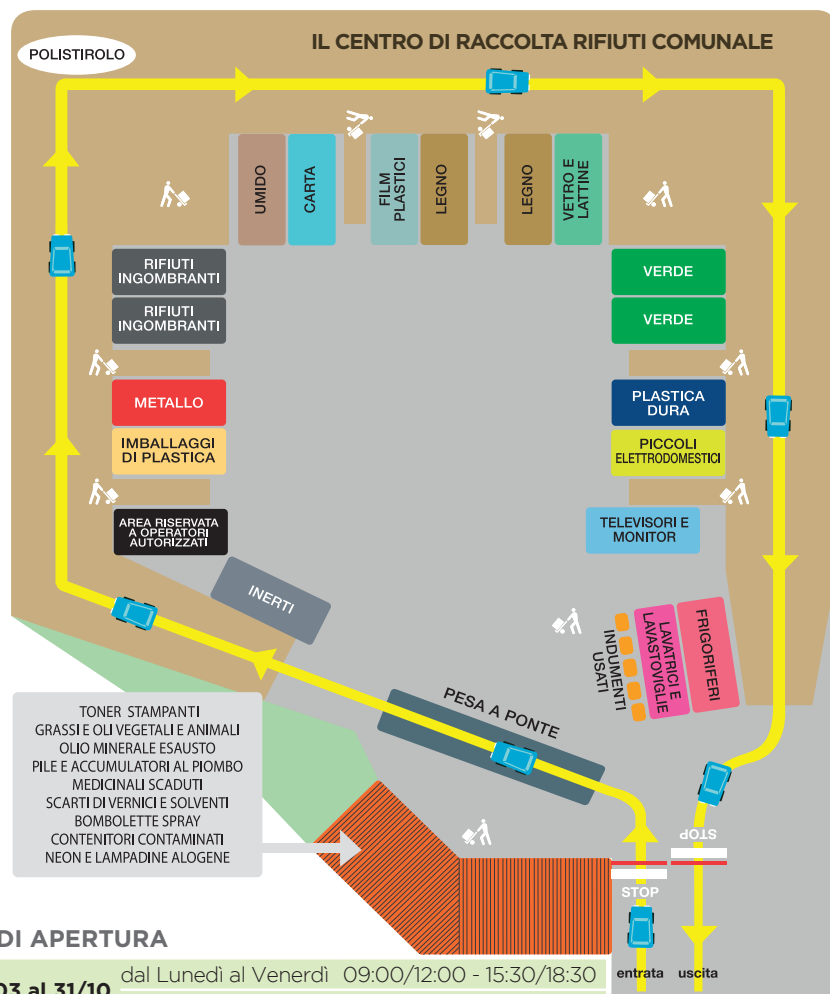

ACCESSO AL CENTRO DI RACCOLTA RIFIUTI COMUNALE DI VIA ROMANINO

L'accesso per tutte le Utenze avverrà tramite **contatto con il lettore di EcoCard presente all'ingresso.**

L'accesso per le Utenze Non Domestiche, vincolato ad autorizzazioni di trasporto rifiuti e formulario, è consentito esclusivamente per i seguenti rifiuti: imballaggi in carta, plastica, legno, metallo, vetro, imballaggi misti, verde e ingombranti.

Cos'è? Come funziona? Di seguito tutte le risposte per rendere sempre più facile la nostra raccolta differenziata.

COS'È

È una tessera contenente una tecnologia *Chip RFID* e una *Banda magnetica*.

Associa ad ogni Utente regolarmente iscritto alla Tariffa Rifiuti, un codice univoco a tutela della privacy.

RITIRO DI SACCHI PER LA RACCOLTA DIFFERENZIATA

I sacchi possono essere ritirati presso i distributori automatici di

- Via Breda 18/A

fruibile 24h/24

- Piazza della Libertà

(presso il cortile interno del Comune) fruibile negli orari di apertura degli uffici comunali.

Le Utenze Non Domestiche, per un maggior fabbisogno di sacchi, possono effettuare il ritiro direttamente presso lo Sportello Rifiuti AST in via Breda 18/A negli orari di apertura al pubblico:

Lunedì	8:30/12:00	14:00/17:00
Martedì e Mercoledì	8:30/12:00	
Giovedì	14:00/17:00	
Venerdì	8:30/12:00	